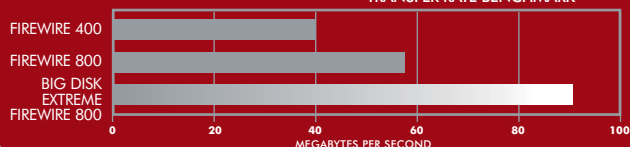

LACIE

LaCie Big Disk Extreme

Massima velocità e doppia interfaccia FireWire

d2

EXTREME

MEZZO TERABYTE DI SPAZIO DI STORAGE

L'unità LaCie Big Disk Extreme offre 500 GB di spazio di storage in un formato di appena 5,25". Basata su un nuovo chipset più veloce, LaCie Big Disk Extreme è la prima periferica di storage FireWire 800 in grado di garantire velocità di trasferimento dati fino al 50% superiori rispetto a quelle delle unità FireWire 800 di prima generazione†. Questa unità ad alte prestazioni permette inoltre di raggiungere velocità RAID 0 native senza complesse operazioni di configurazione.

VELOCITÀ FIREWIRE 800 E 400

Grazie alla straordinaria interfaccia FireWire 800, LaCie Big Disk Extreme è in grado di supportare velocità di trasferimento particolarmente elevate, pari al doppio di quelle offerte dalla maggior parte delle unità FireWire 400††. Inoltre, è hot-plug e quindi immediatamente riconoscibile; vanta un'interfaccia FireWire di facile uso e non richiede l'installazione di ulteriore software in ambiente Windows XP e Mac OS X.

PERFORMANCE COMPARISON

MAXIMUM READ
TRANSFER RATE BENCHMARK

- Spazio di storage fino a 500 GB
- Fino al 50% più veloce delle unità FireWire 800 di prima generazione†
- Velocità di trasferimento massima su porta FireWire 800
- Ideale per editing video, VideoRAID e imaging 2D/3D