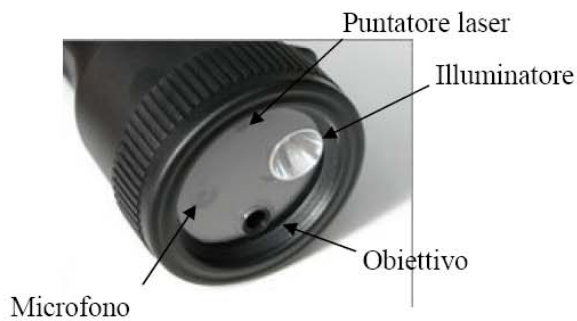

Camlite Model 1000 è un completo sistema di registrazione e trasmissione audio/video, alloggiato all'interno di una torcia elettrica resistente ad urti ed acqua.

Camlite Model 1000 è mobile, wireless, flessibile, facile, adattabile, versatile.

Con **Camlite Model 1000** ogni ispezione visiva di soggetti, oggetti od aree, viene documentata in tempo reale grazie alla connessione wireless, rimanendo inoltre disponibile su sistema di videoregistrazione digitale per revisioni successive.

CamLite Model 1000- Specifiche tecniche

- Alimentazione: interna con batterie ricaricabili NiMH. Durata 8 ore (solo camera), 3 ore (camera e illuminatore)
- Distanza di trasmissione: 300mt senza ostacoli
- Indicatori: Power ON per camera, puntatore laser e microfono. Low Battery
- Camera: 512 x 492 pixel
formato video PAL
luminosità 6 lux
risoluzione orizzontale 330 linee
risoluzione verticale 350 linee
- Temperatura operativa: -10 +50°C
- Dimensioni: lunghezza 34.6 cm
diametro massimo 7 cm
- Peso: 550g